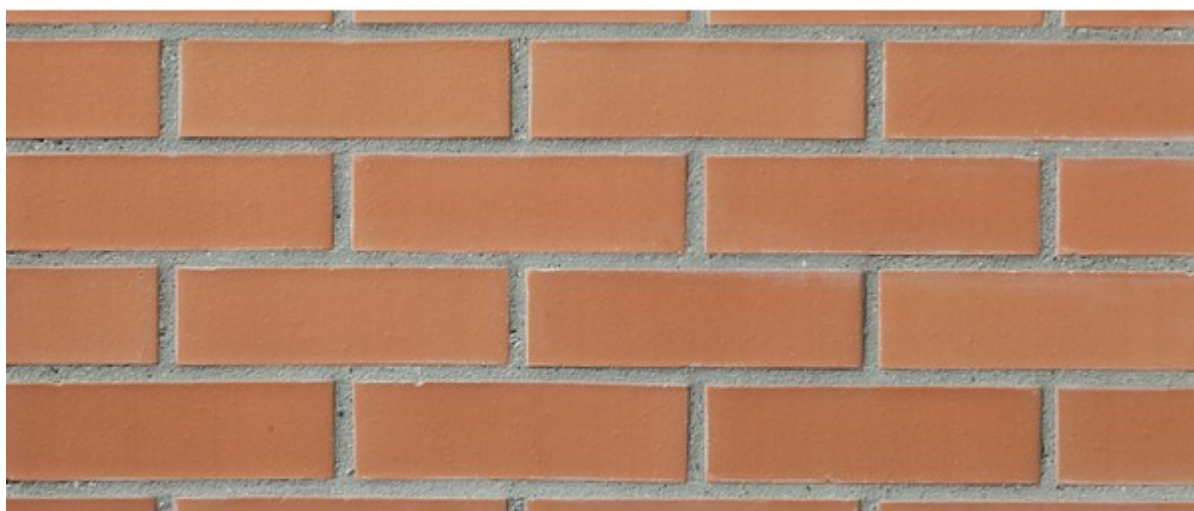

Клинкерный кирпич GIMA VAZZANO красный DF

Наличный расчёт:

Цена за шт **2.44** руб.

Цена за м2 **141.52** руб.

* Цены указаны из расчёта загрузки полной машины

Марка прочности M250

Поверхность гладкая

Формат DF